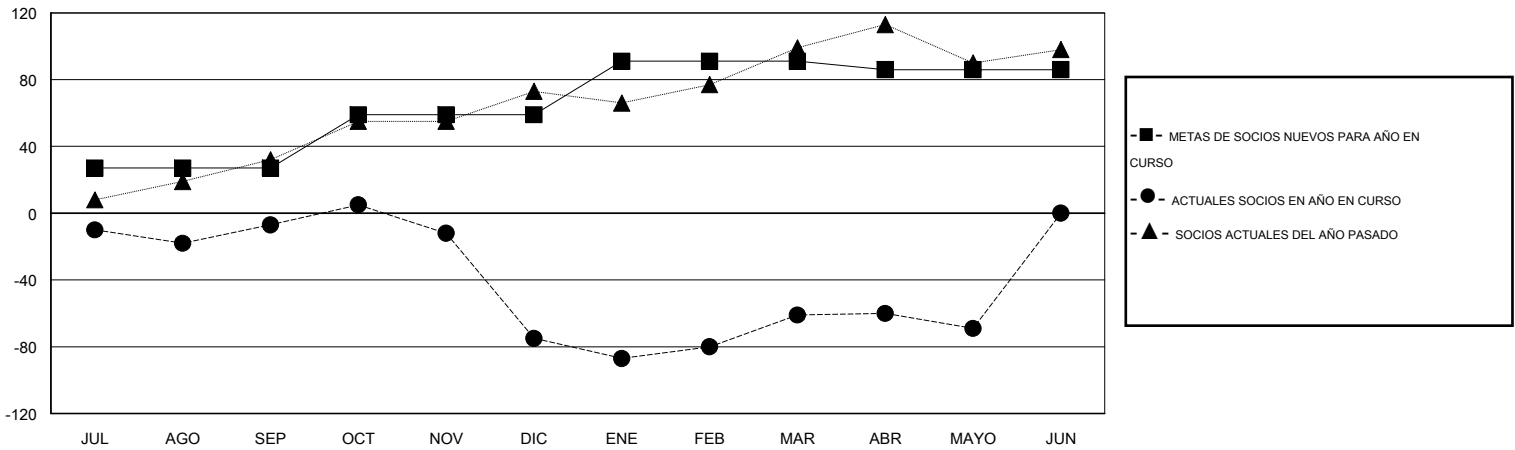

MONTHLY MEMBERSHIP PROGRESS REPORT

District G 1

Results as of: 5/31/2015

GMT: Jaime García Cepeda

UBICACIÓN ECUADOR

GMT DE AE 3

Clubes					socios				
RESULTADOS DE 2014-2015					RESULTADOS DE 2014-2015				
TRIMESTRE	META DE CLUBES NUEVOS	NUEVOS CLUBES	CLUBES DADOS DE BAJA	GANANCIA/PÉRDIDA NETA	TRIMESTRE	META DE SOCIOS NUEVOS	SOCIOS FUNDADORES Y SOCIOS AÑADIDOS	SOCIOS DADOS DE BAJA	GANANCIA/PÉRDIDA NETA
JUL/AGO/SEP	1	0	0	0	JUL/AGO/SEP	27	31	38	-7
OCT/NOV/DIC	1	0	1	-1	OCT/NOV/DIC	32	29	97	-68
ENE/FEB/MAR	1	0	0	0	ENE/FEB/MAR	32	47	33	14
ABR/MAYO/JUN	0	0	1	-1	ABR/MAYO/JUN	-5	32	40	-8

METAS Y CIFRA ACUMULATIVA DE CLUBES NUEVOS

METAS Y CIFRA ACUMULATIVA DE SOCIOS

CLUBES DADOS DE BAJA: 2	25 CLUBS OF 54 AÑADIERON 1 O MÁS SOCIOS NUEVOS	DISTRIBUCIÓN POR SEXO
		MASCULINO 654 (49.21%)
		FEMENINO 675 (50.79%)
SOCIOS DADOS DE BAJA	CLIC AQUÍ PARA DATOS DE SALUD DE CLUB	SOCIOS EN UNIDAD FAMILIAR 429
FALLECIDOS 7		CABEZA DE FAMILIA 182
CLUB CANCELADO 18		NO ES CABEZA DE FAMILIA 247
OTRO 183		
TOTAL 208		