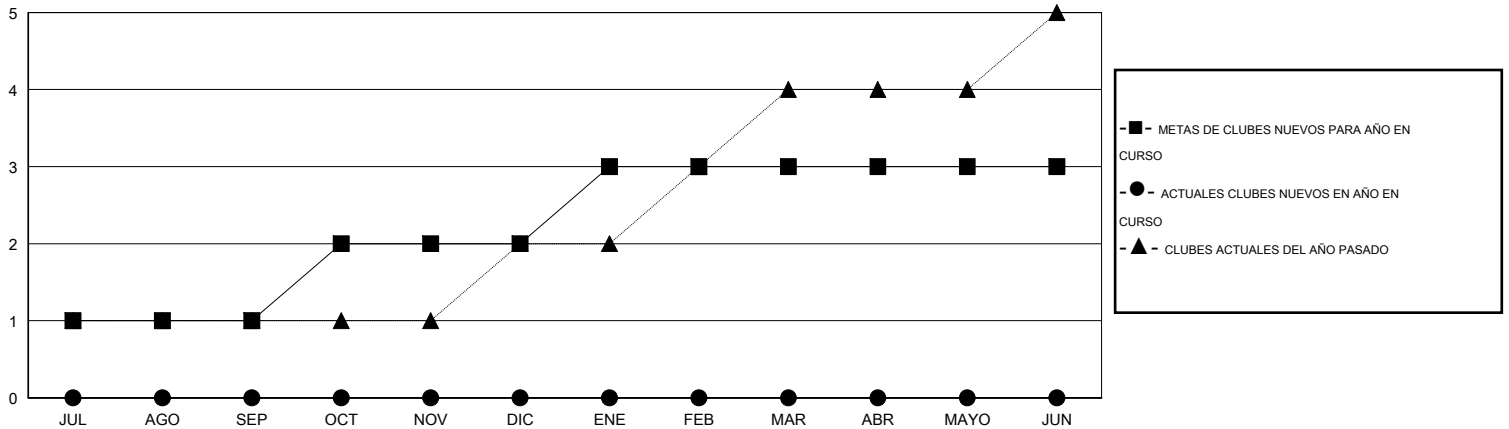

MONTHLY MEMBERSHIP PROGRESS REPORT

District G 1

Results as of: 5/31/2015

GMT: Jaime García Cepeda

UBICACIÓN ECUADOR

GMT DE AE 3

Clubes					socios				
RESULTADOS DE 2014-2015					RESULTADOS DE 2014-2015				
TRIMESTRE	META DE CLUBES NUEVOS	NUEVOS CLUBES	CLUBES DADOS DE BAJA	GANANCIA/PÉRDIDA NETA	TRIMESTRE	META DE SOCIOS NUEVOS	SOCIOS FUNDADORES Y SOCIOS AÑADIDOS	SOCIOS DADOS DE BAJA	GANANCIA/PÉRDIDA NETA
JUL/AGO/SEP	1	0	0	0	JUL/AGO/SEP	27	31	38	-7
OCT/NOV/DIC	1	0	1	-1	OCT/NOV/DIC	32	29	97	-68
ENE/FEB/MAR	1	0	0	0	ENE/FEB/MAR	32	47	33	14
ABR/MAYO/JUN	0	0	1	-1	ABR/MAYO/JUN	-5	32	40	-8

METAS Y CIFRA ACUMULATIVA DE CLUBES NUEVOS

METAS Y CIFRA ACUMULATIVA DE SOCIOS

CLUBES DADOS DE BAJA: 2	25 CLUBS OF 54 AÑADIERON 1 O MÁS SOCIOS NUEVOS	DISTRIBUCIÓN POR SEXO
		MASCULINO 654 (49.21%)
		FEMENINO 675 (50.79%)
SOCIOS DADOS DE BAJA	CLIC AQUÍ PARA DATOS DE SALUD DE CLUB	SOCIOS EN UNIDAD FAMILIAR 429
FALLECIDOS 7		CABEZA DE FAMILIA 182
CLUB CANCELADO 18		NO ES CABEZA DE FAMILIA 247
OTRO 183		
TOTAL 208		